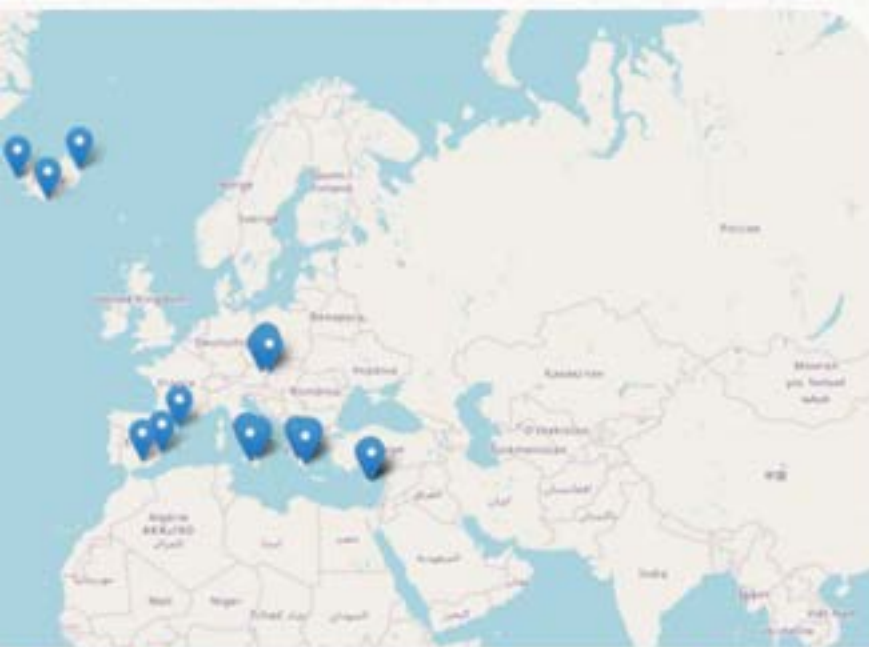

Rural tourism Agrotourism & Farm tourism Sport & Adventure tourism Cultural tourism